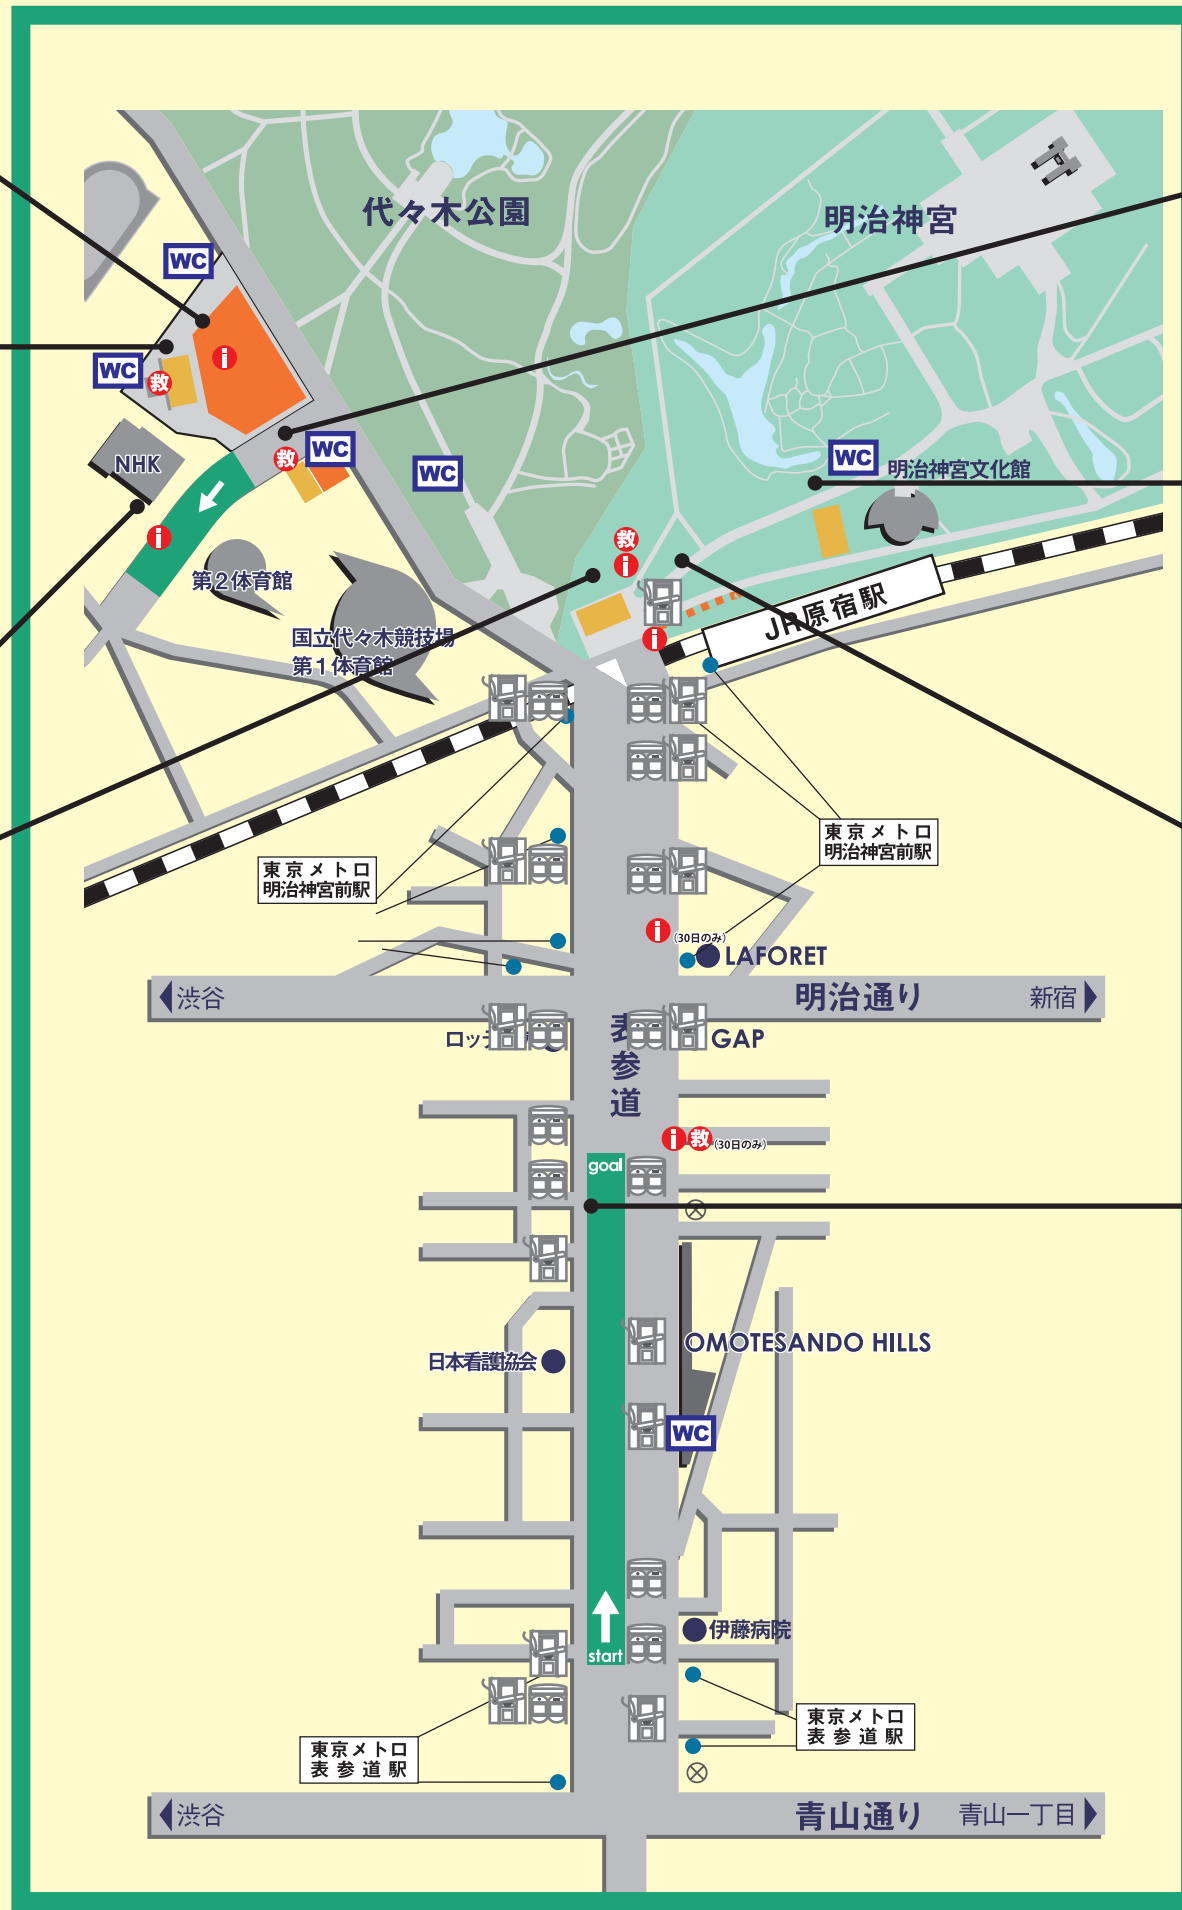

明治神宮奉納
原宿表参道元氣祭

スパーホビー2009 会場MAP

じまん市 (全国物産展 & 企業PRブース)

8/29 (土) 11:00~20:00
8/30 (日) 11:00~17:30

じまん市ステージ

8/29 (土) 12:00~20:00
8/30 (日) 11:00~17:00

NHK前ストリート

8/29 (土) 12:00~19:20
8/30 (日) 11:00~17:00

原宿口ステージ

8/29 (土) 12:30~17:30
8/30 (日) 11:00~17:30

代々木体育館広場ステージ

8/29 (土) 12:00~19:30
8/30 (日) 11:00~17:00

文化館ステージ

8/29 (土) 12:00~17:30
8/30 (日) 11:00~17:00

企業PRゾーン

8/29 (土) 12:00~17:30
8/30 (日) 11:00~17:30

表参道アベニュー

8/30 (日) 12:15~16:45

-  インフォメーション
-  トイレ
-  消防本部 (救護)
-  ごみ箱 (コレクター)
-  喫煙所